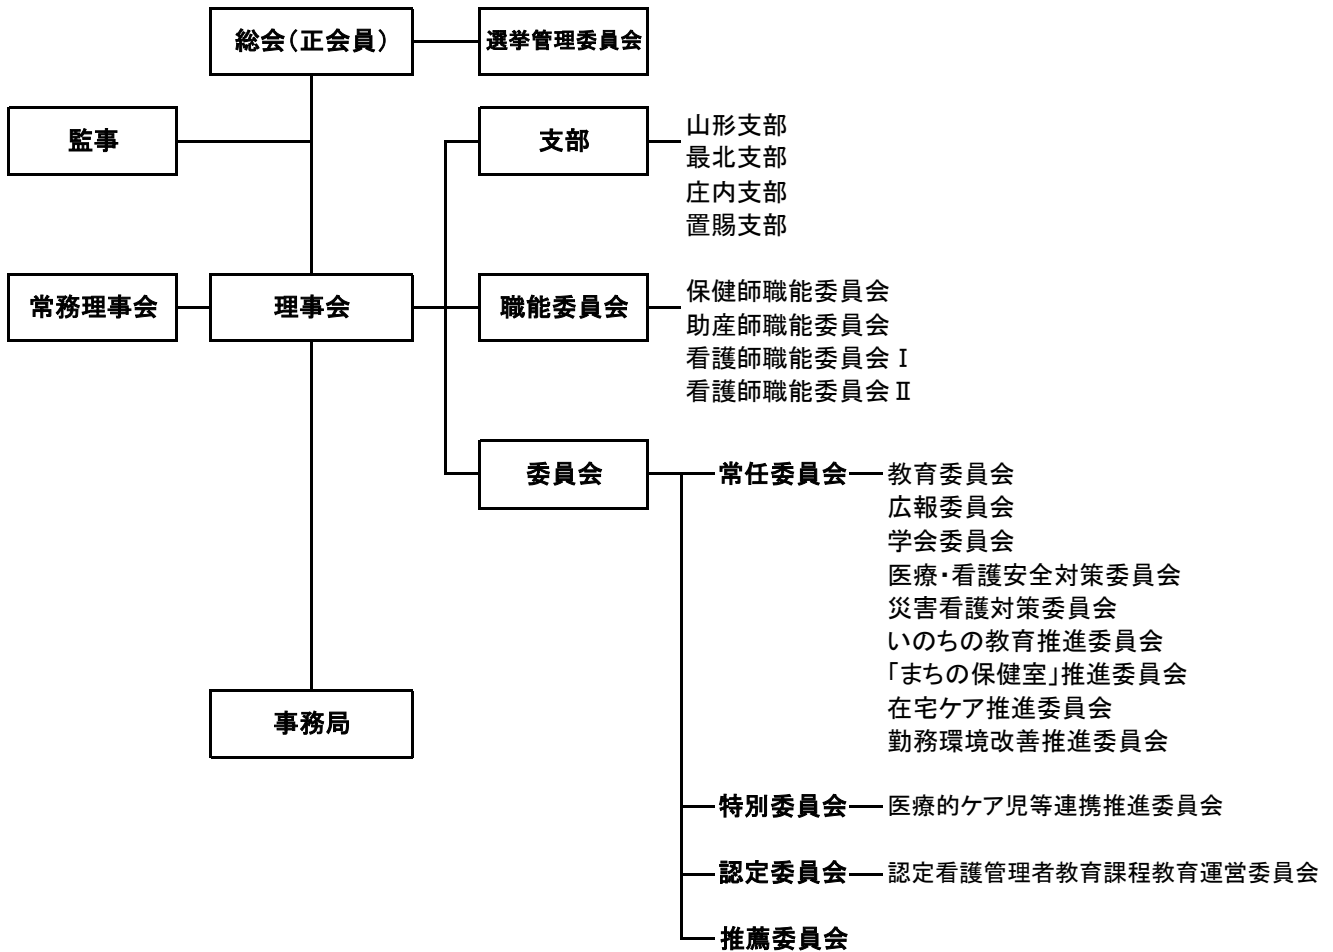

山形県看護協会 組織図

【決議機関及び執行機関】

【執行機関及び事務局組織】